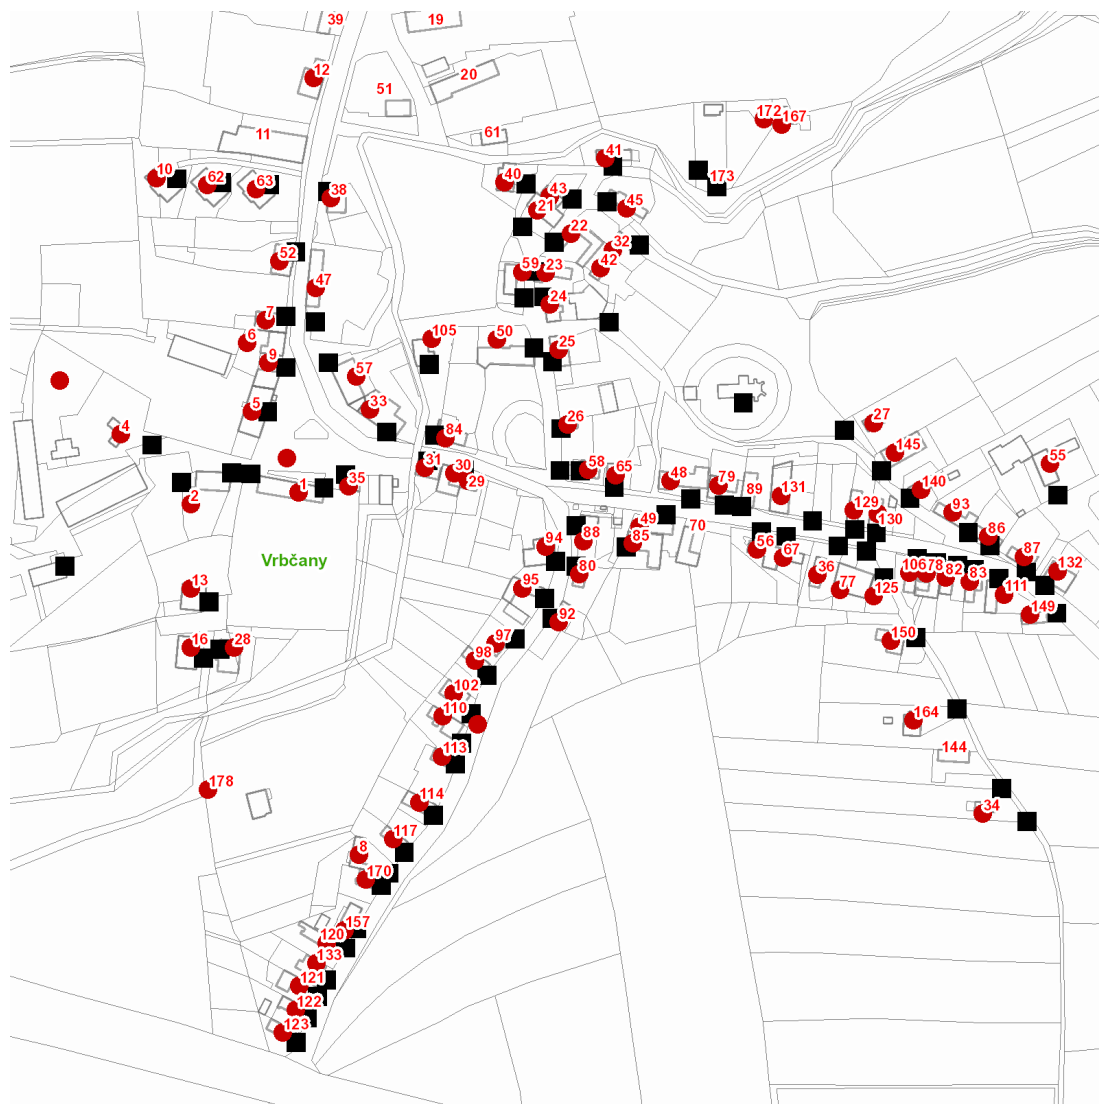

dne **16. 6. 2021** od **12:00** do **15:00** hodin

Plánovaná odstávka zahrnuje tyto lokality:**Vrbčany** (okres Kolín)

č. p. 1, 2, 4-10, 12, 13, 16, 21-36, 38, 40, 41, 42, 43, 45, 47, 48, 49, 50, 52, 55-59, 62, 63, 65, 67, 77, 78, 79, 80, 82-88, 92, 93, 94, 95, 97, 98, 102, 106, 110, 111, 113, 114, 117, 120, 121, 122, 123, 125, 129-133, 140, 145, 149, 150, 157, 164, 167, 170, 172, 178

č. ev. 105

kat. území **Vrbčany** (kód **785873**): parcelní č. 571/3, 603, 658/1

UPOZORNĚNÍ

Dotčené zařízení distribuční soustavy je nutné i v době odstávky považovat za zařízení pod napětím, a proto vás žádáme o dodržení všech zásad bezpečnosti a provedení opatření potřebných k zamezení případných škod na zdraví a majetku. | Provozovatelé výroben elektřiny jsou povinni zajistit přerušení dodávky elektřiny z výroby do vypnutého úseku distribuční soustavy.

NEJDE VÁM ELEKTŘINA...

TIP: Registrujte se zdarma na www.cezdistribuce.cz/sluzba a informace o odstávkách elektřiny budete dostávat e-mailem nebo SMS. U poruch zasíláme SMS s předpokládanou dobou obnovení dodávek. | Aktuální stav dodávek elektřiny na konkrétní adrese zjistíte snadno, rychle a bez registrace na portále **Bez Štávy** (www.bezstavy.cz).

dne 16. 6. 2021 od 12:00 do 15:00 hodin**Orientační mapový podklad odstávkou dotčených lokalit****VYSVĚTLIVKY**

- – adresy dotčené odstávkou elektřiny
- – místa připojení k elektrické síti dotčená odstávkou